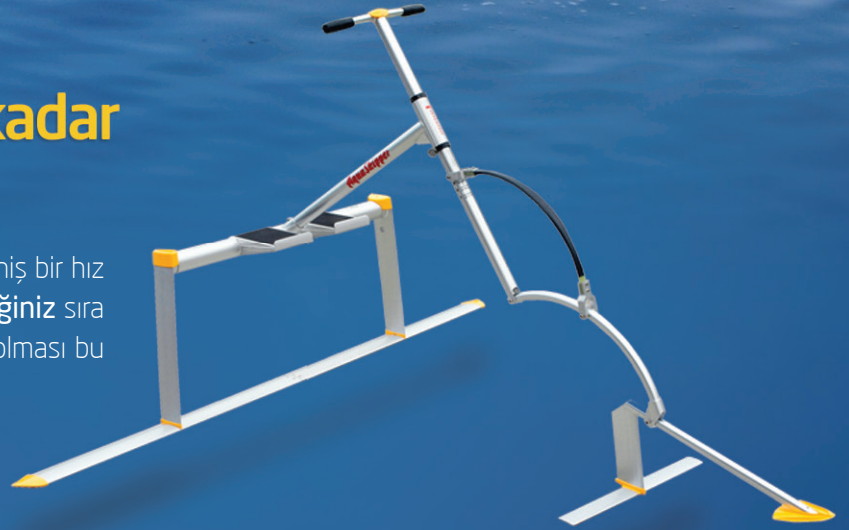

45
DAKİKADA
Süper
Hızlı Şarj

BOYUTLAR

Yükseklik _____ : 143 mm

Genişlik _____ : 98 mm

Çap _____ : 40 mm

27

Heider® SC1

www.akillisarj.com

www.intelligentcharger.eu

Tatilinize farklı bir renk katın!
Tek yapmanız gereken **ziplayarak**
ona yön vermek!

Su üstünde ilerlemek **hiç bu kadar**
keyifli olmamıştı!

WaterSkipper su üzerinde yalnızca zıplayarak müthiş bir hız ile ilerleyebileceğiniz, **eğlenirken spor yapabileceğiniz** sıra dışı bir su ürünüdür. Kolay kurulumu ve taşınabilir olması bu ürünü tatilinizin olmazsa olmazı yapacaktır!