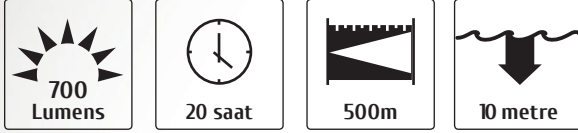

Ayrıcalık arayanlara özel!

500 metre aydınlatma mesafesi

- 20 saat aydınlatma süresi
- GFC darbelere dayanıklı yapı
- Cree XML2 serisi yeni nesil LED
- RSL mikrokontrol LED sürücü devresi
- 3 farklı aydınlatma modu
- Paslanmaz çelik gövde
- Pili sökme ve takma için çift yönlü özel halka
- Suya dayanıklılık (10 metre)