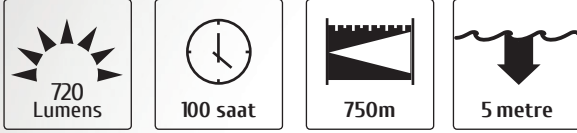

Uzunluk _____ : 140 mm
Mak. çap _____ : 31 mm
Min. çap _____ : 25 mm
Ağırlık _____ : 120 gram

Korkunç ışık mesafesi

Focus olduğunda

750 metre aydınlatma mesafesi

- 100 saat aydınlatma süresi
- Çift mikroişlemci kontrol ünitesi
- CREE XML2 serisi yeni nesil LED + Tır Lens
- Zoom özelliği
- 3+3 aydınlatma modu
- Askeri Tip III standardında üretim
- Suya dayanıklılık (5 metre)
- Özel kemer klipsi