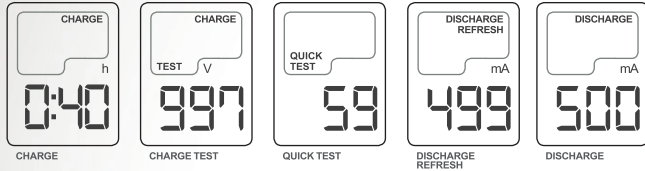

BOYUTLAR

Yükseklik _____ : 140 mm

Genişlik _____ : 90 mm

Ağırlık _____ : 240 gram

Dünyada tek!

Pillerinizin tüm bilgilerine ulaşın!

YENİ

2. nesil çift mikroşlemcili LCD ekranlı akıllı şarj cihazı