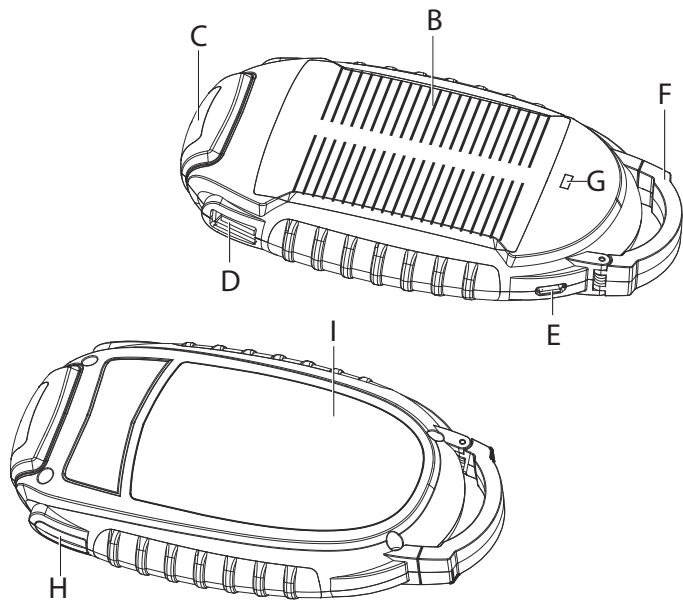

4-in-1 SOLAR GÜNEŞ ENERJİLİ ŞARJ CİHAZI

Kullanma talimatları

Art.No. 90-60000

National Geographic's net proceeds support vital exploration, conservation, research, and education programs.

Genel Uyarı

Bu aygıt bir güç kaynağı yardımıyla çalışan elektronik bileşenleri içerir (güç kaynağı ve/veya piller). Çocukların cihazı tek başlarına kullanmalarına izin vermeyin. Cihazı sadece kılavuzunda gösterildiği gibi kullanın, aksi takdirde bir elektrik çarpması riskine maruz kalabilirsiniz..