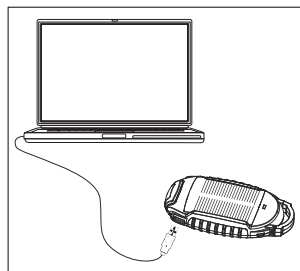

4-in-1 SOLAR GÜNEŞ ENERJİLİ ŞARJ CİHAZI

Kullanma talimatları

Art.No. 90-60000

National Geographic's net proceeds support vital exploration, conservation, research, and education programs.

Genel Uyarı

Bu aygıt bir güç kaynağı yardımıyla çalışan elektronik bileşenleri içerir (güç kaynağı ve/veya piller). Çocukların cihazı tek başlarına kullanmalarına izin vermeyin. Cihazı sadece kılavuzunda gösterildiği gibi kullanın, aksi takdirde bir elektrik çarpması riskine maruz kalabilirsiniz..