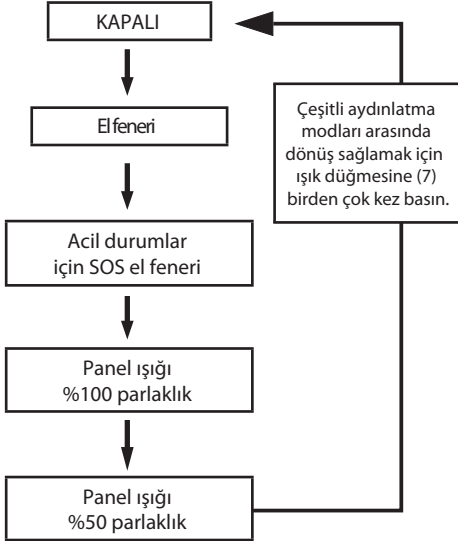

4. Aydınlatma sistemi (4-in-1)

Garanti ve garanti süresi uzatma

Garanti süresi satın alma tarihinden itibaren iki yıldır. Lütfen satın alma belgenizi saklayınız.

Eğer cihazınız ile ilgili sorunlarınız varsa, öncelikle müşteri hizmetlerimizle irtibata geçiniz. İlk olarak telefonla bize danışmadan önce herhangi bir ürün göndermeyin. Cihazınızda meydana gelebilecek birçok problem telefonla çözümlenebilir. Sorunun telefonla çözülememesi durumunda, biz cihazınızın tamir edilmesi için taşınması ile ilgileniriz. Eğer sorun garanti bittikten sonra oluşursa ya da bizim garanti koşulları kapsamında değilse, onarım maliyetleri ile ilgili ücretsiz bir tahmin alabilirsiniz.

Servis Yardım Hattı: +90 212 292 24 24

Herhangi bir iade için önemli bilgi:

Cihazın taşıma sırasında zarar görmesini önlemek için orijinal ambalajında dikkatli şekilde paketlenmiş olarak geri gönderildiğinden emin olun. Ayrıca, cihazın faturasını (veya kopya) ve arızanın açıklamasını da ekleyin. Bu garanti, yasal haklarınızdan herhangi bir kısıtlama anlamına gelmez.